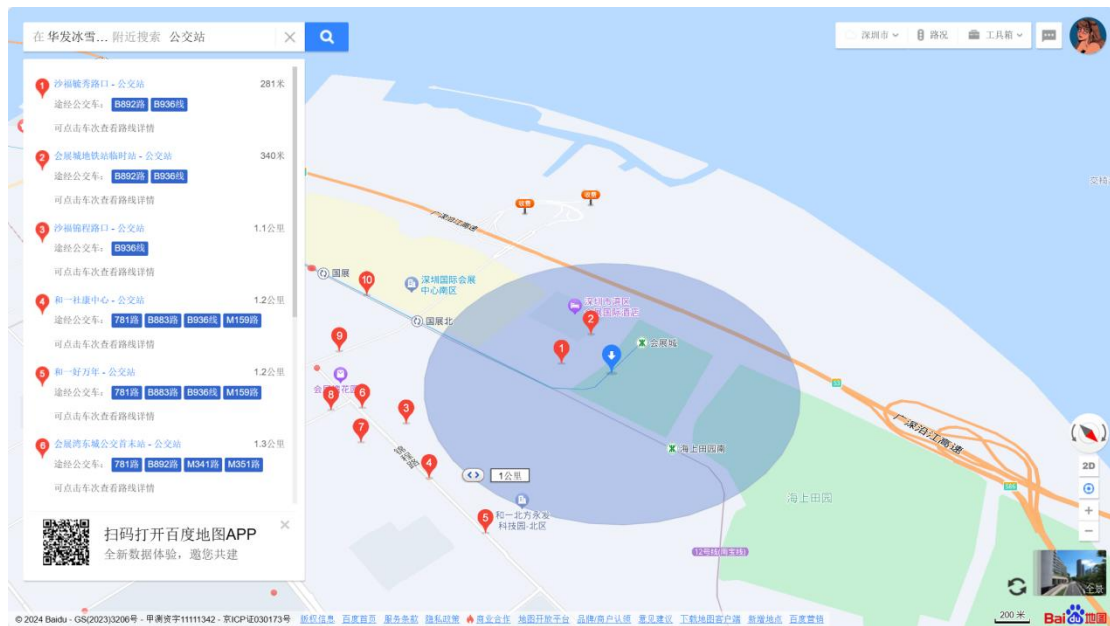

## 一、看房交通

看房家庭可选择以下任意一种形式前往项目看房现场——深圳前海·华发冰雪世界极地绿洲展厅。地址：宝安区和汇路与展城路交叉口西侧。

### （一）乘坐地铁路线

1、地铁-步行：您的位置——地铁20号线会展城B口/C口（向前步行约50米），步行至深圳前海·华发冰雪世界极地绿洲展厅。

2、地铁-步行/打车：您的位置——地铁12号线海上田园南站A口，沿展城路（向南步行约720米）、沙福路（右转步行约300米）、（右转步行250米），步行/打车至深圳前海·华发冰雪世界极地绿洲展厅。

## （二）乘坐公交线路（请密切留意最新公共交通信息）

1、您的位置——沙福毓秀路口站（B892路、B936线）下车，步行约460米到达深圳前海·华发冰雪世界极地绿洲展厅。

2、您的位置——会展城地铁站临时站（B892路、B936线）下车，步行约420米到达深圳前海·华发冰雪世界极地绿洲展厅。

3、您的位置——和一社康中心站：（781路；B883路；B936线；M159路）下车，步行约1.2公里到达深圳前海·华发冰雪世界极地绿洲展厅。

### (三) 自驾车路线

- 1、从福田出发：滨海大道—广深沿江高速—凤塘大道—展城路—沙福路—到达深圳前海·华发冰雪世界极地绿洲展厅
- 2、从罗湖出发：滨海大道—广深沿江高速—凤塘大道—展城路—沙福路—到达深圳前海·华发冰雪世界极地绿洲展厅
- 3、从南山出发：东滨隧道—广深沿江高速—凤塘大道—展城路—沙福路—到达深圳前海·华发冰雪世界极地绿洲展厅
- 4、从宝安出发：广深沿江高速—凤塘大道—展城路—沙福路—到达深圳前海·华发冰雪世界极地绿洲展厅
- 5、从龙华出发：龙大高速—深圳外环高速—广深沿江高速—凤塘大道—展城路—沙福路—到达深圳前海·华发冰雪世界极地绿洲展厅