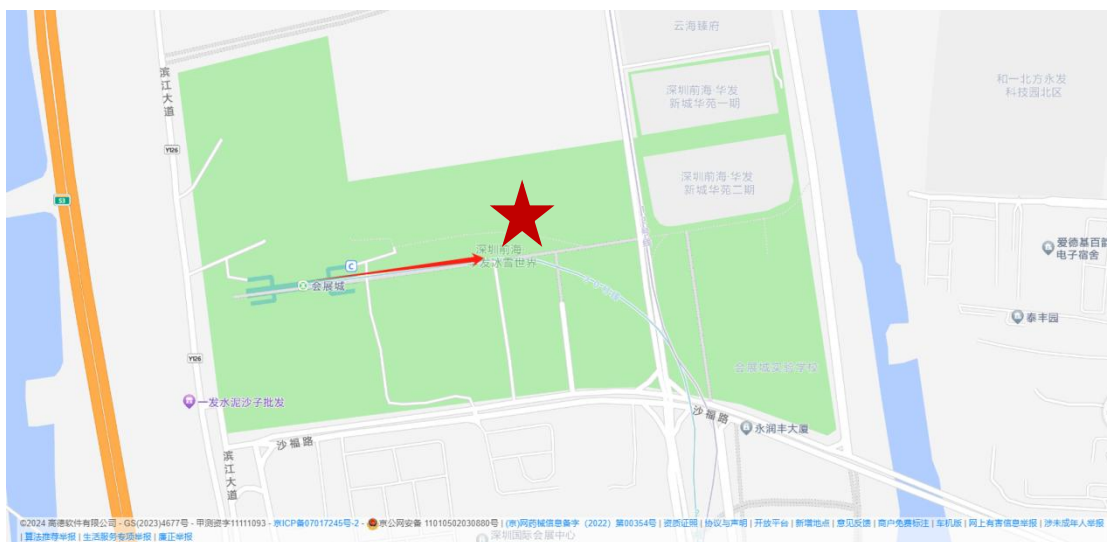

# 新城华苑住房看房交通指引和注意事项

看房现场停车位有限，为环保低碳，建议绿色出行。请看房家庭认真仔细阅读以下事项：

## 一、看房交通

看房家庭可选择以下任意一种形式前往项目看房现场——深圳前海·华发冰雪世界极地绿洲展厅。地址：宝安区和汇路与展城路交叉口西侧。

### （一）乘坐地铁路线

1、地铁-步行：您的位置——地铁20号线会展城B口/C口（向前步行约50米），步行至深圳前海·华发冰雪世界极地绿洲展厅。

2、地铁-步行/打车：您的位置——地铁12号线海上田园南站A口，沿展城路（向南步行约720米）、沙福路（右转步行约300米）、（右转步行250米），步行/打车至深圳前海·华发冰雪世界极地绿洲展厅。

## （二）乘坐公交线路（请密切留意最新公共交通信息）

1、您的位置——沙福毓秀路口站（B892路、B936线）下车，步行约460米到达深圳前海·华发冰雪世界极地绿洲展厅。

2、您的位置——会展城地铁站临时站（B892路、B936线）下车，步行约420米到达深圳前海·华发冰雪世界极地绿洲展厅。

3、您的位置——和一社康中心站：（781路；B883路；B936线；M159路）下车，步行约1.2公里到达深圳前海·华发冰雪世界极地绿洲展厅。